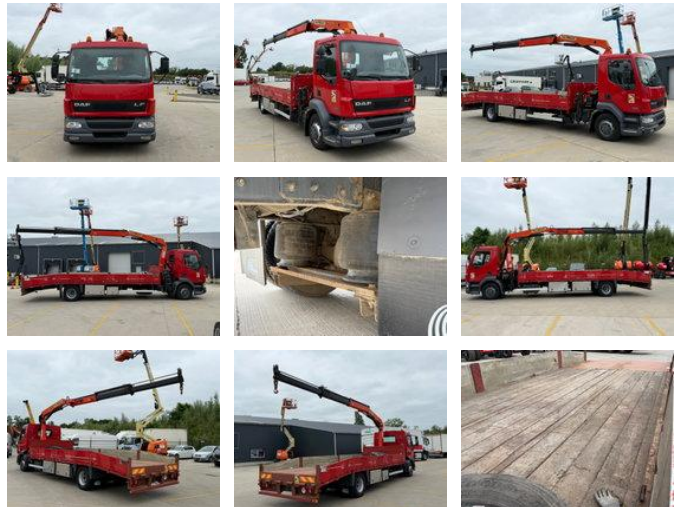

WELCOME AT
DE COCK TRUCKS

DAF LF 55.220 + PALFINGER PK10000

Algemene kenmerken

Merk	DAF
Subcategorie	Open laadbak
Tellerstand	325.000km
Bouwjaar	2004
Conditie	Gebruikt

DAF LF 55.220 + PALFINGER PK10000

Omschrijving